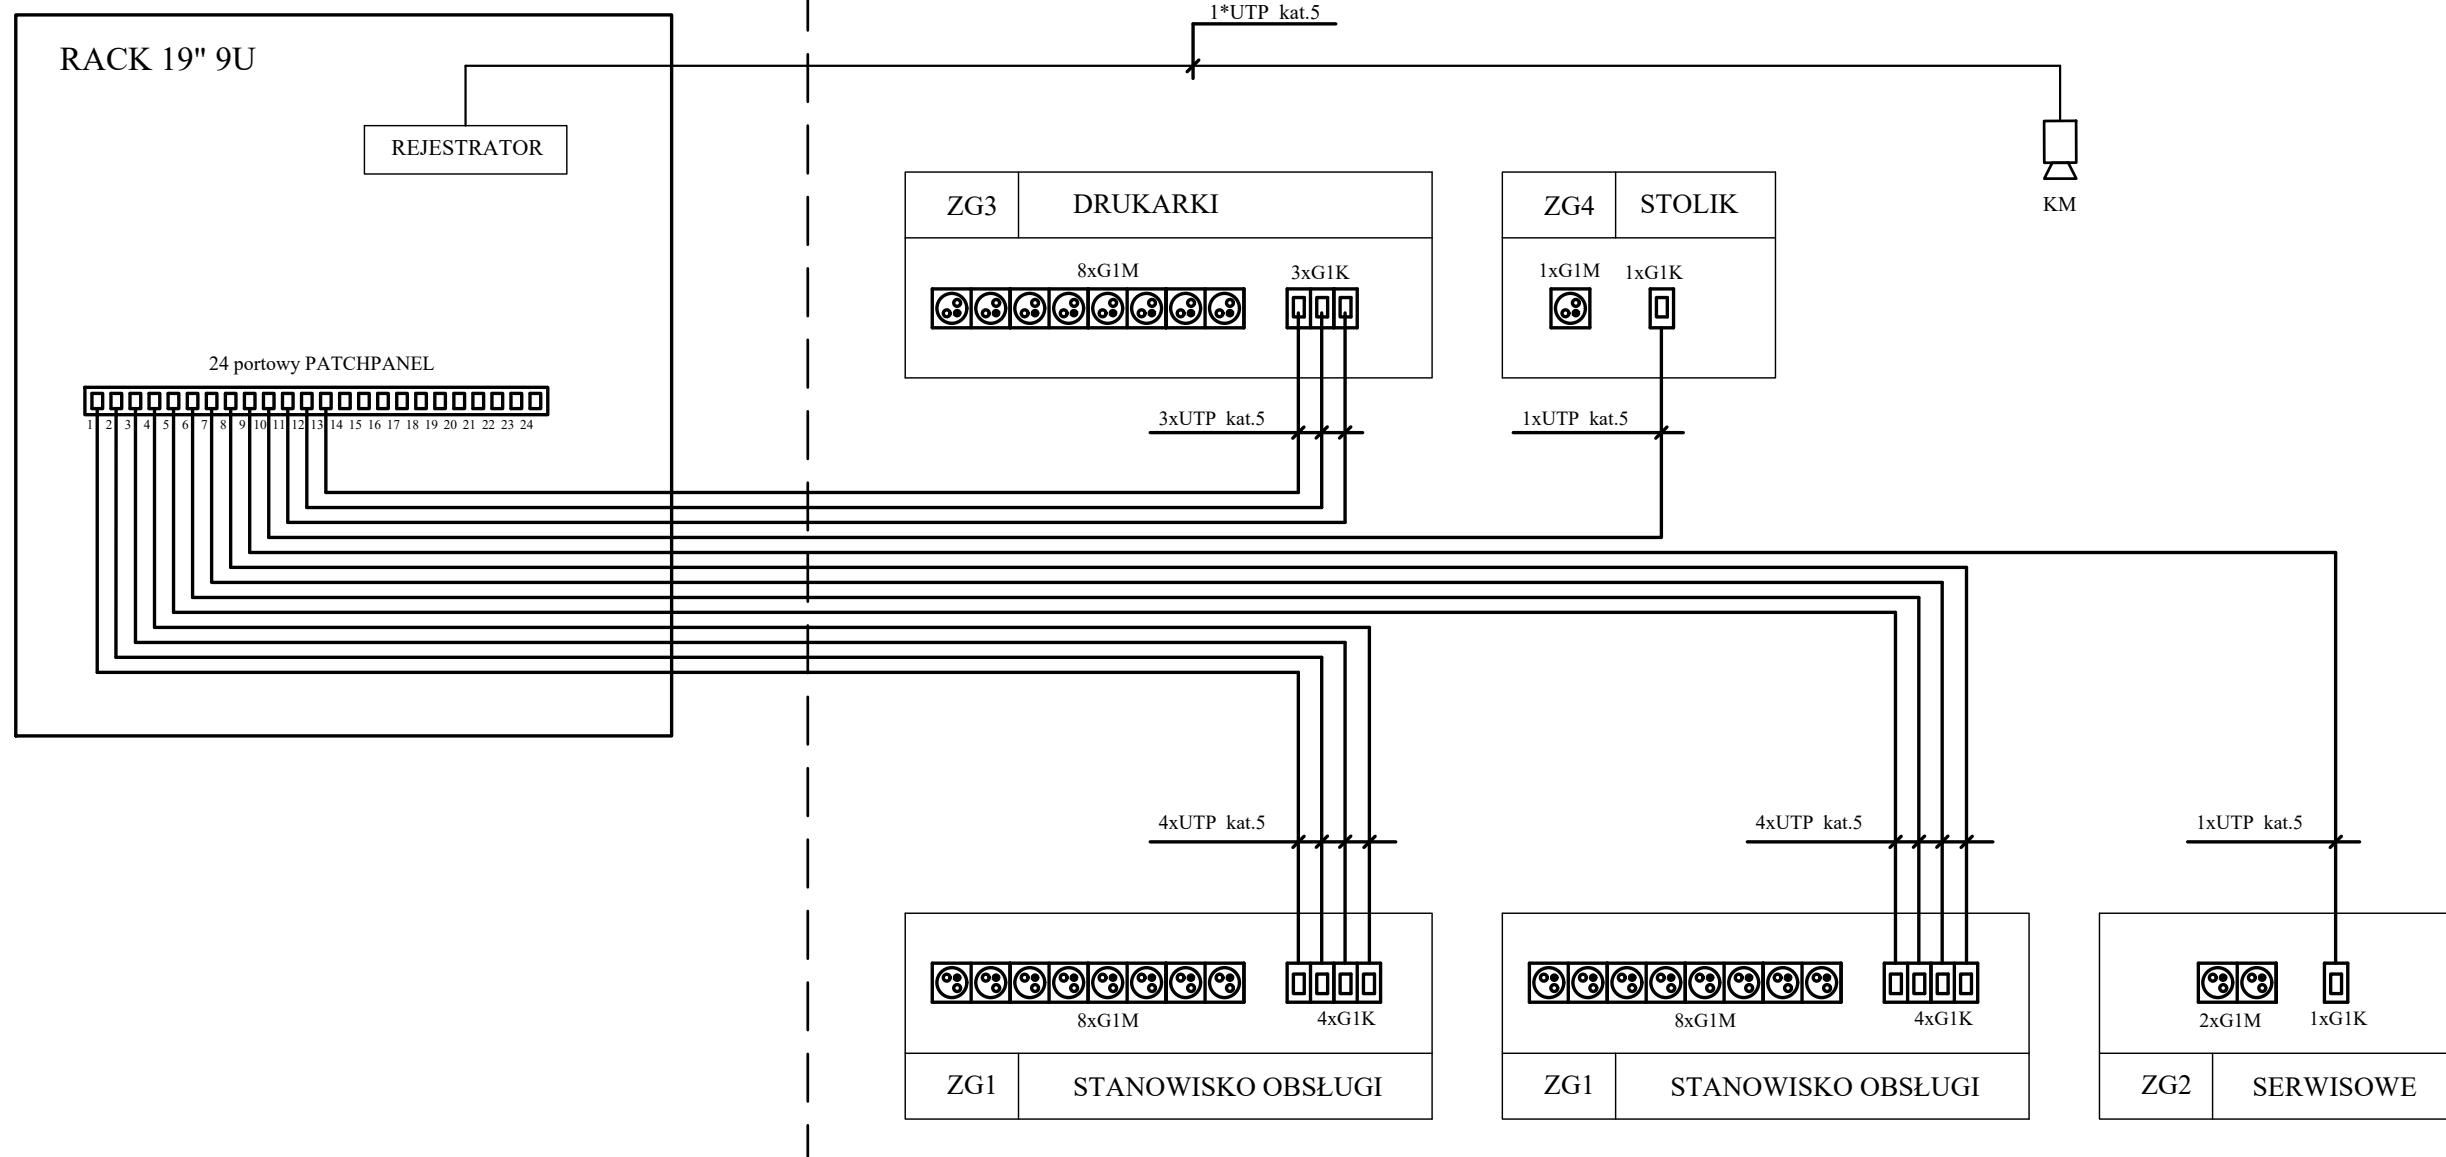

ZAPLECZE

SALON

**ZESTAWY GNIZAD:**

<b>ZG1</b>	- zestaw gniazd (stan. obsługi) (8xG1M - zasilane z tablicy TB, 4xG1K z GPD)
<b>ZG2</b>	- zestaw gniazd (serwis) (2xG1M - zasilane z tablicy TB, 1xG1K z GPD)
<b>ZG3</b>	- zestaw gniazd (drukarki) (8xG1M - zasilane z tablicy TB, 2xG1K z GPD)
<b>ZG4</b>	- zestaw gniazd (stolik klientów) (1xG1M- zasilane z tablicy TB, 1xG1K z GPD)

**LEGENDA:**

TB		- tablica bezpiecznikowa
GPD		- szafa rack o wymiarach (g*w*s 42x38x60cm)
G1M		- gniazdko prądowe , P+N+PE/16A/230V, mozaic
G1K		- gniazdko sieci logicznej RJ45,
REJ		- rejestrator w szafie rack
KM		- kamera